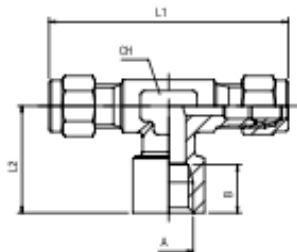

10240

RACCORDO A T FEMMINA CENTRALE

TEE FEMALE CENTRE LEG

T-EINSCHRAUBVERSCHRAUBUNG INNENGEWINDE

TÉ FEMELLE CENTRAL

RACOR A T HEMBRA CENTRAL

CONEXÃO EM "T" COM ROSCA FÊMEA CENTRAL

Code	Tube	A	B	L1	L2	CH	Pack.
10240 00 001	4	1/8	8.5	42	18	8	10
10240 00 002	6	1/8	8.5	46.5	19.5	9	10
10240 00 003	6	1/4	11	54	24.5	13	10
10240 00 004	8	1/8	8.5	53	19.5	12	10
10240 00 005	8	1/4	11	55	24.5	13	10
10240 00 007	10	1/4	11	63	24.5	13	10
10240 00 008	10	3/8	10.5	65	26	14	10
10240 00 009	10	1/2	10.5	66	26	15	10
10240 00 010	12	1/4	11	66	25.5	14	10
10240 00 011	12	3/8	10.5	66	26	14	10
10240 00 012	12	1/2	10.5	66	26	15	10
10240 00 013	14	1/2	10.5	67	30	18	10
10240 00 014	15	1/2	10.5	77	30	18	10
10240 00 015	16	1/2	10.5	77	28.5	17	10
10240 00 016	18	1/2	10.5	84	28	20	10
10240 00 017	18	3/4	14	83	34	20	10